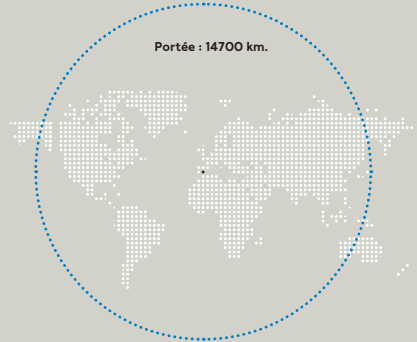

Portée

Cet appareil moderne, conçu spécialement pour les vols long-courriers, peut raccourcir la durée de vol jusqu'à 40 minutes.

Classe Economie

Distance entre les sièges

79
cm.

Largeur des sièges

43
cm.

Port USB et iPort sur tous les sièges

TV individuelle

25
cm.

Prises électriques

6
par rangée

Ecran de divertissements individuel tactile

Classe Business

Longueur du lit

203
cm.

Largeur du lit

56
cm.

Port USB et iPort sur tous les sièges

TV individuelle

38
cm.

Eclairage LED, prises électriques

Ecran de divertissement individuel tactile